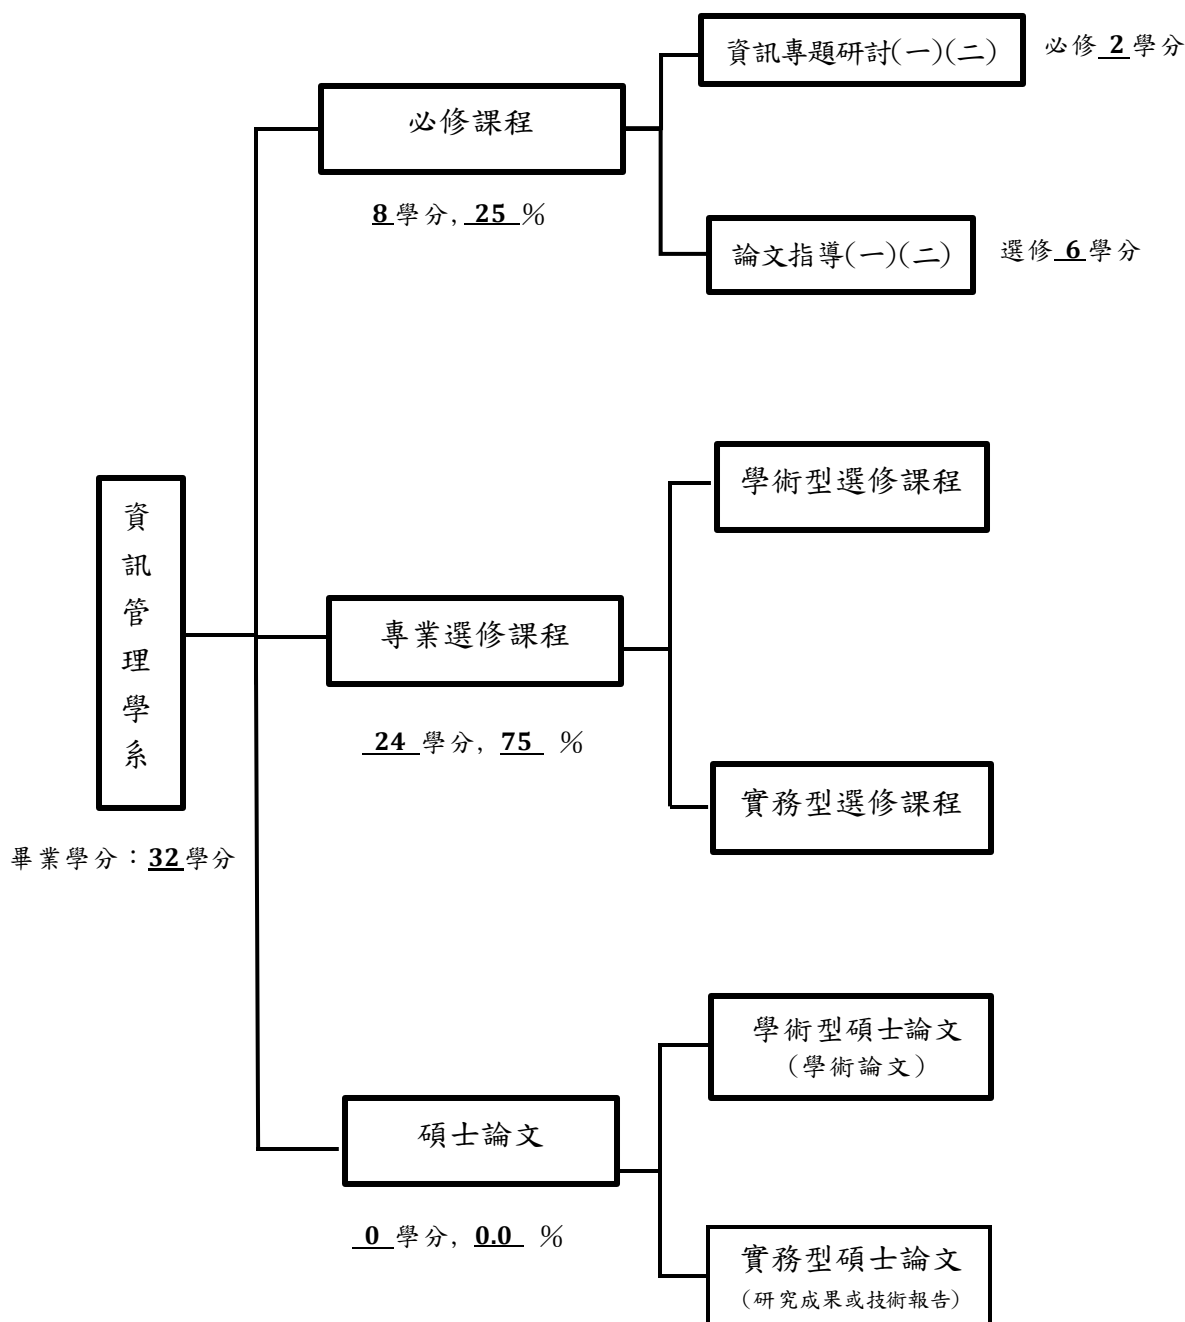

106 學年度資訊管理研究所碩士班課程架構表

說明：

本所於碩一下學期進行學術型和實務型研究分流，實務型碩士需選修實務課程至少 3 學分以上，且需於暑假期間至合作企業進行實務實習，方具畢業資格。

義守大學資訊管理研究所碩士班 106 學年度入學新生課程計畫表

106 年 4 月 12 日製

* 本所碩士班總畢業學分數為 32 學分，分下列三項：

(一) 專業必修 8 學分

(二) 專業選修 24 學分 (論文指導選修課程一律不計入畢業選修學分數)

本系學生可修習學術或實務課程，可由以下 1~2 修足系選修學分數

1. 學術課程 12 學分： 30 學分選 12 學分

2. 實務課程 12 學分： 30 學分選 12 學分，至少應選修校外實務實習課程 3 學分

(三) 碩士論文 必修 0 學分

備註：

1. 其他未盡事宜，悉依本系『碩士班研究生修業辦法』之規定辦理。

2. 課程規劃為配合學生需求，得增減開設課程。

碩一課程表 (106)